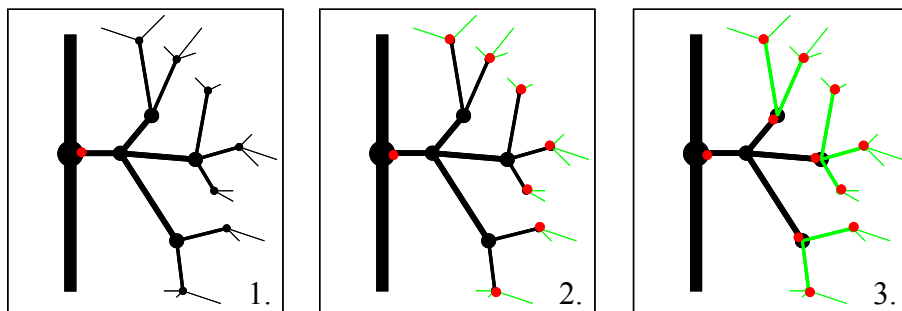

Det kan også med fordel anvendes til alle andre typer overvågningsopgaver i kloakbrønden.

WiseCam udsender infrarødt lys, og optager i fuld mørke al aktiviteten i bunden af brønden.

WiseCam placeres i toppen af brønden lige under dækslet og kan hurtigt og nemt flyttes til en ny brønd.

Eksempel 1: Bekæmpelse af et rottebefængt område

Figur 1:

Det befængte område afgrænses med en permanent WiseTrap.

Figur 2:

WiseTrap i de yderste brønde fjerner rotterne i de yderste rør.

Figur 3-5:

Når de bageste rør er rensede ud, rykkes fælterne én brønd frem, til man når hovedledningen.