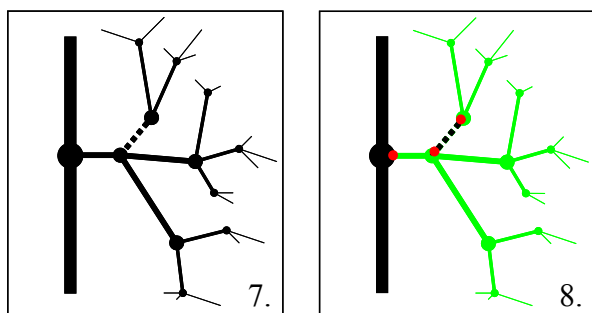

Eksempel 1: Bekæmpelse af et rottebefængt område

Figur 1:

Det befængte område afgrænses med en permanent WiseTrap.

Figur 2:

WiseTrap i de yderste brønde fjerner rotterne i de yderste rør.

Figur 3-5:

Når de bageste rør er rensede ud, rykkes fælterne én brønd frem, til man når hovedledningen.

Figur 6:

Den permanente fælde sikrer, at området forbliver rottefrit og er samtidig med til at holde et lavt rotteniveau i nabolaget.

Eksempel 2: Utæt rørledning / opgravning

Figur 7:

Utætte rørledninger forårsager ofte overfladerotter.

Figur 8:

WiseTrap i de tilstødende brønde fjerner de rotter, der søger ind og ud af rørsystemet.

Metoden kan med fordel kombineres med metoden i eksempel 1.