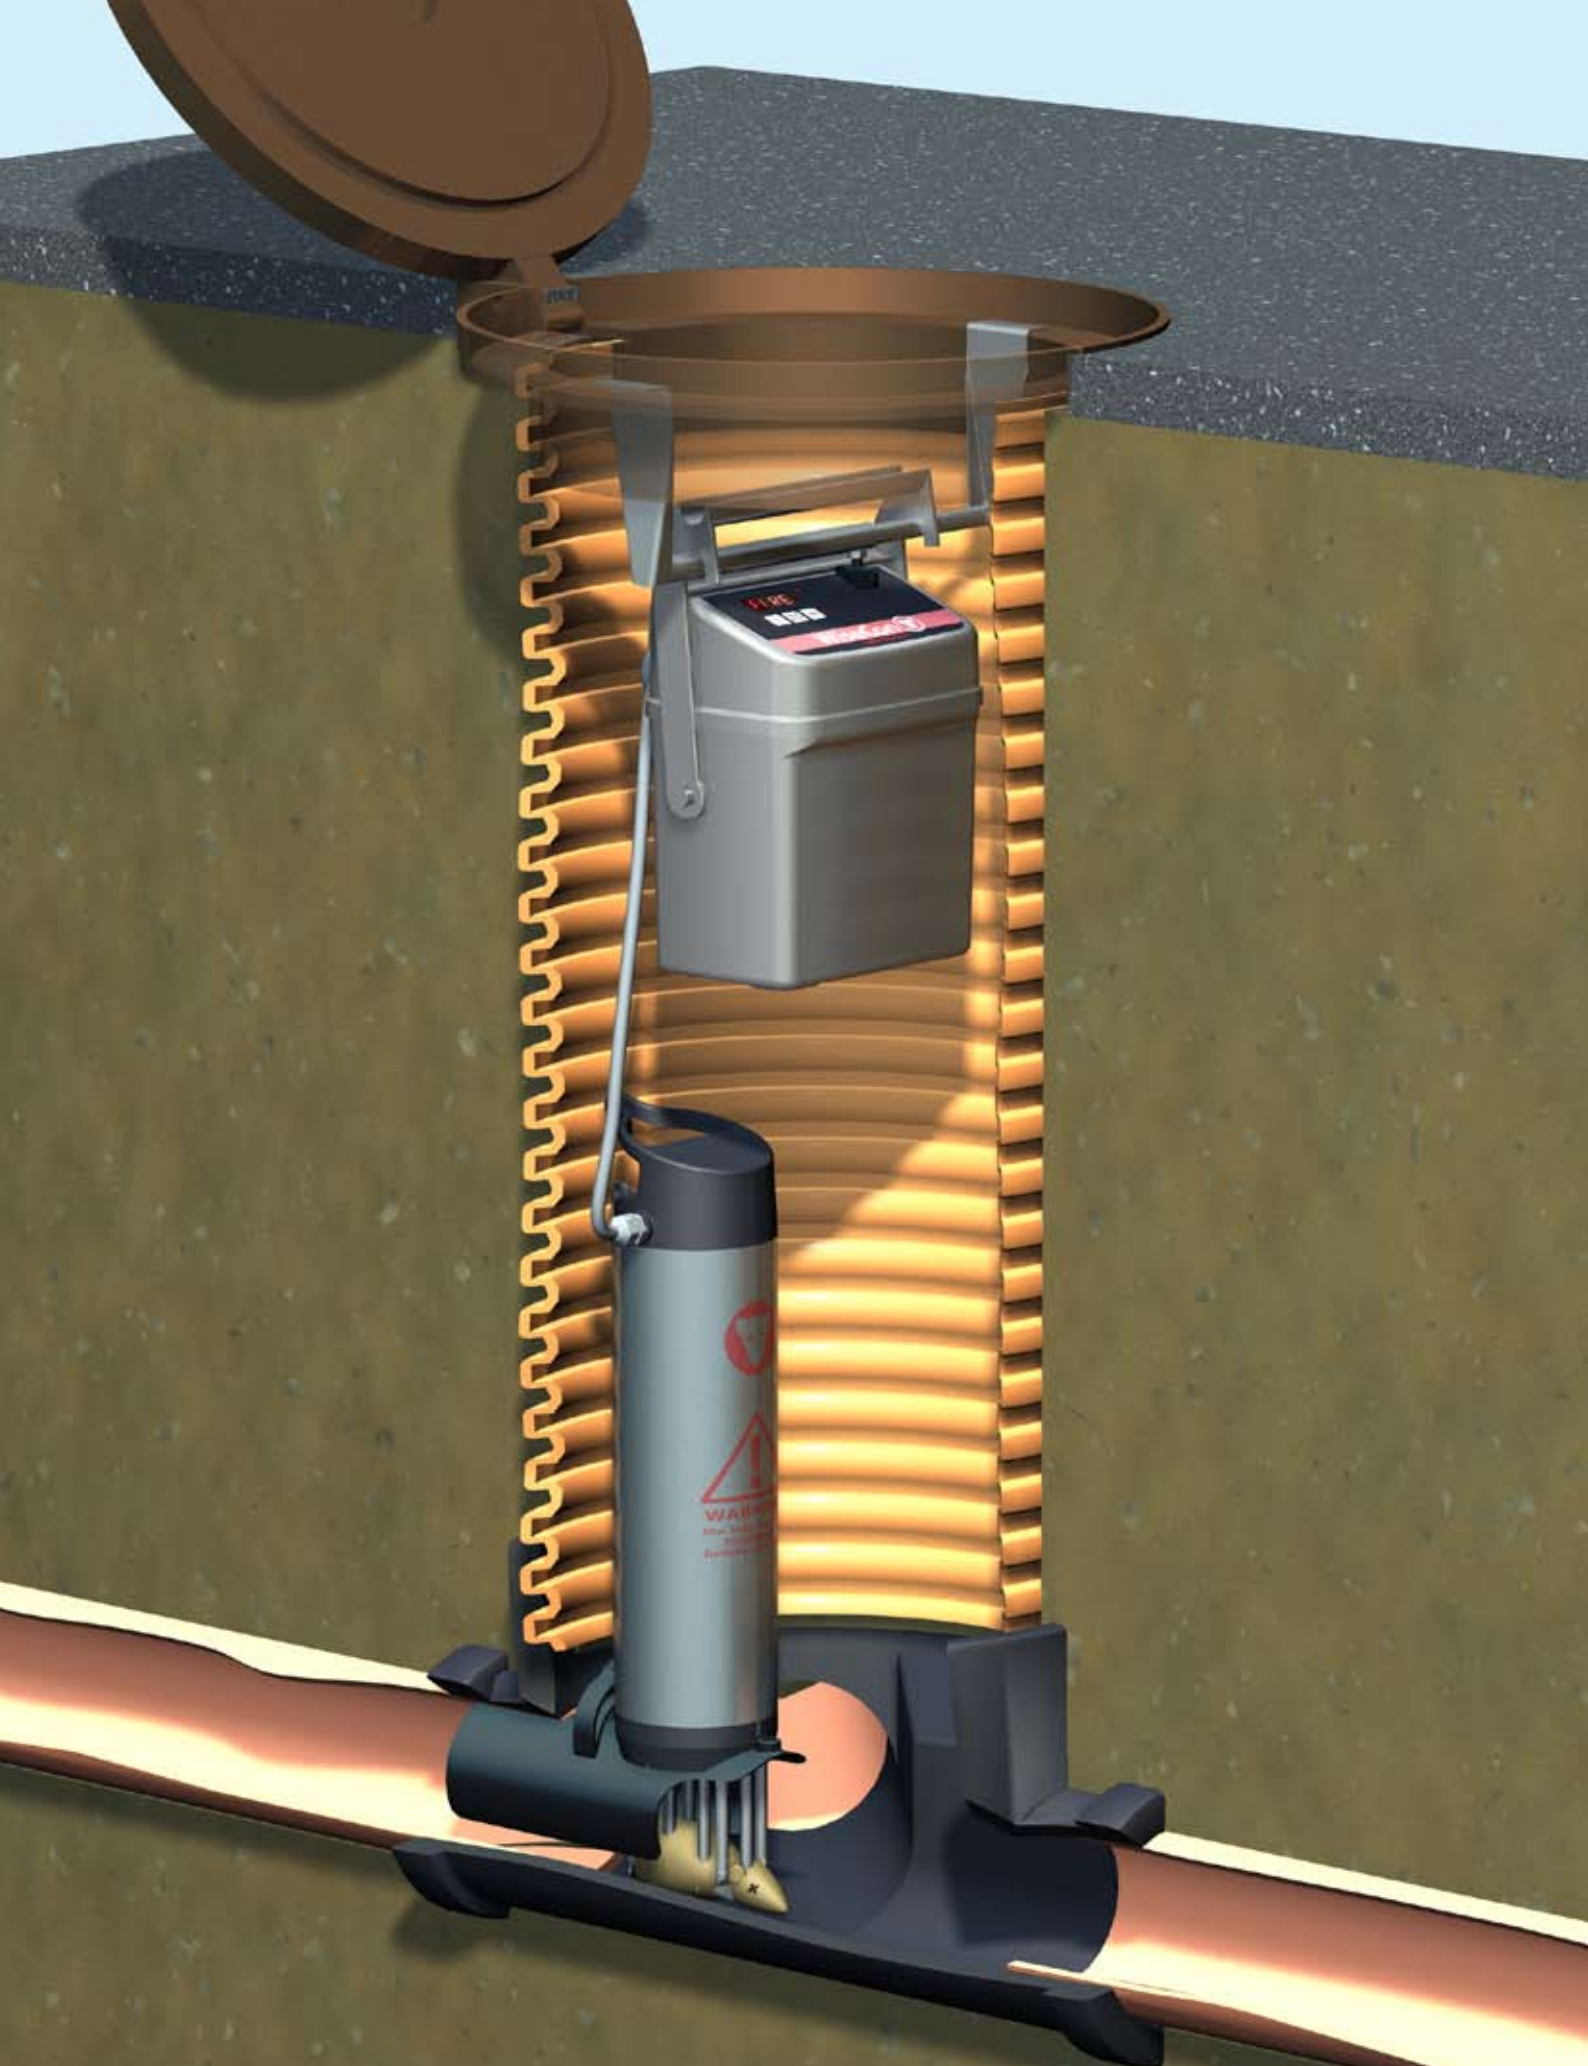

WiseCon

...Intelligent Sewer Control

®