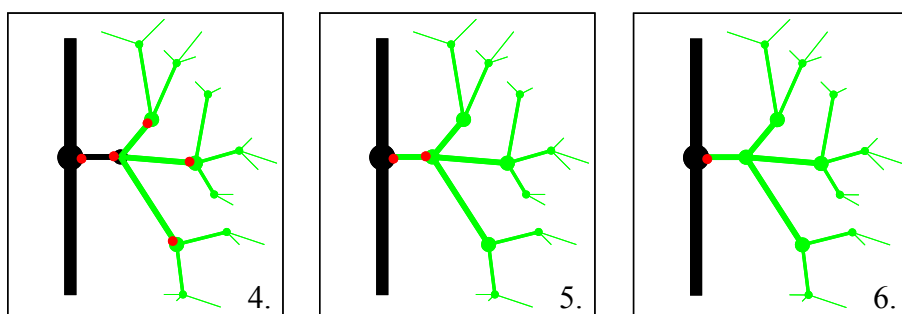

Eksempel 1: Bekæmpelse af et rottebefængt område

Figur 1:

Det befængte område afgrænses med en permanent WiseTrap.

Figur 2:

WiseTrap i de yderste brønde fjerner rotterne i de yderste rør.

Figur 3-5:

Når de bageste rør er rensede ud, rykkes fælterne én brønd frem, til man når hovedledningen.

Figur 6:

Den permanente fælde sikrer, at området forbliver rottefrit og er samtidig med til at holde et lavt rotteniveau i nabolaget.

Eksempel 2: Utæt rørledning / opgravning

Figur 7:

Utætte rørledninger forårsager ofte overfladerotter.

Figur 8:

WiseTrap i de tilstødende brønde fjerner de rotter, der søger ind og ud af rørsystemet.

Metoden kan med fordel kombineres med metoden i eksempel 1.